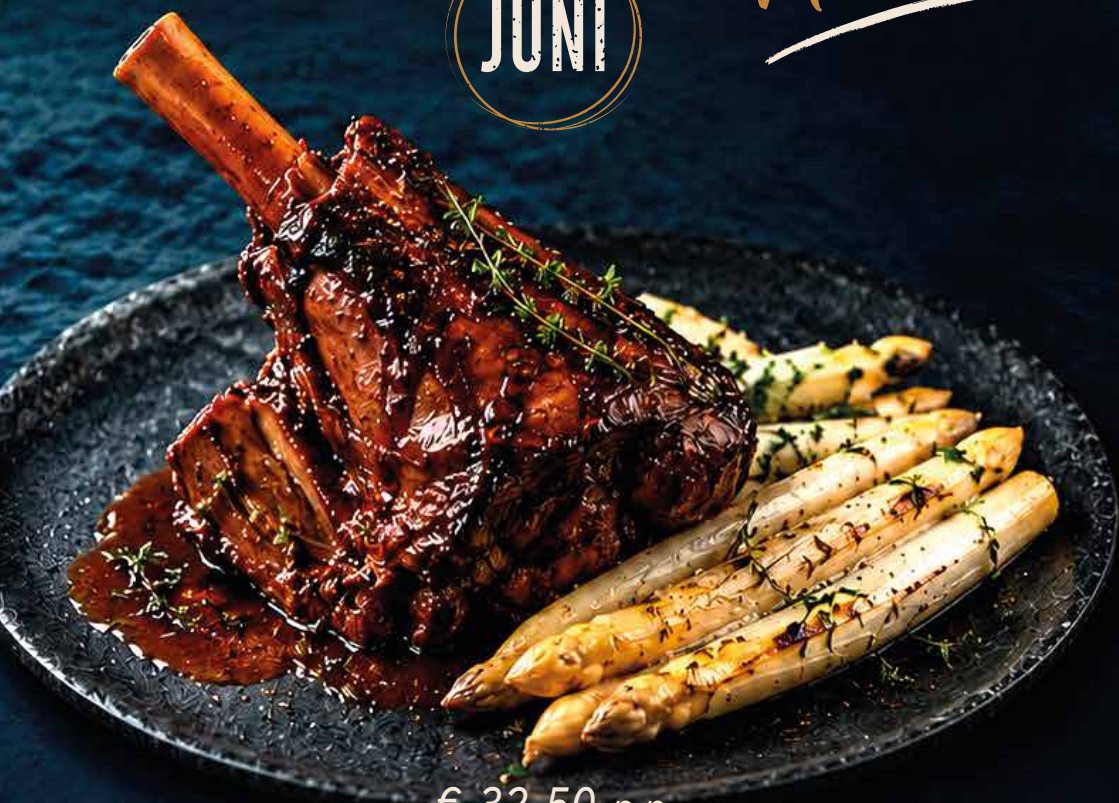

LAMSSCHENKEL & ASPERGES

Maand

JUNI

€ 32,50 p.p.

RESERVEER NU